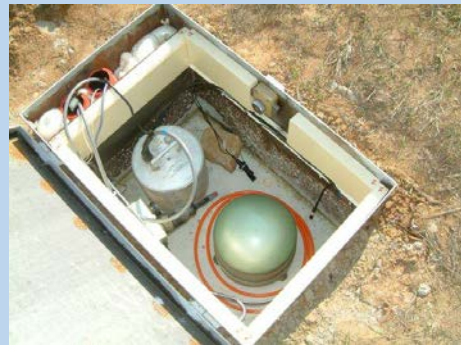

Station LEPF

Puyloubier, 13114

Mise en service : 13/08/2007

Réseaux : **RLBP**

Localisation :
Institut des invalides de
la Légion étrangère

Crédits photos : Didier Brunel